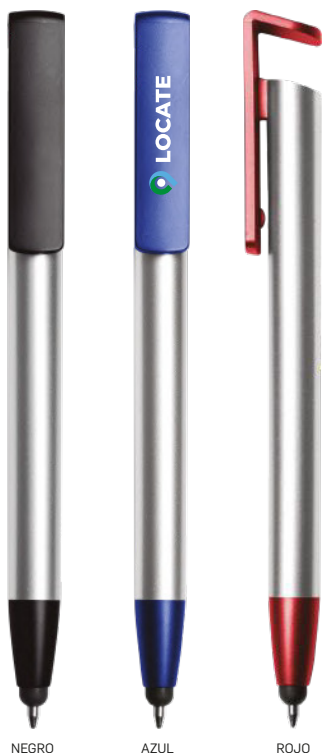

BLANCO+AMARILLO

BLANCO+NARANJA

BLANCO+ROJO

BLANCO+AZUL

BLANCO+NEGRO

BP268-TA
BOLÍGRAFO PLÁSTICO "BILBO"

Plástico. Bolígrafo con pulsador. Cuerpo plástico de color blanco y clip de color. Pasta azul.

BLANCO

NEGRO

PLATA

BP216
BOLÍGRAFO PLÁSTICO

Bolígrafo de plástico mate. Pasta negra.

BP277 BOLÍGRAFO "GANGES"
Puntera color plata

BP277-TA
BOLÍGRAFO "GANGES"

Plástico. Cuerpo color. Pulsador, clip y puntera color plata. Pasta azul.

BLANCO

NEGRO

- SERIGRAFÍA
- TAMPOGRAFÍA
- GRABADO EN LÁSER
- FULL COLOR
- BORDADO
- TRANSFER
- CAJA DE REGALO

BP229
BOLÍGRAFO PLÁSTICO "ROSE"

Plástico con apertura giratoria, puntera touch para pantallas táctiles. Clip plástico apto para impresión. Pasta negra.

BP229-TA
BOLÍGRAFO PLÁSTICO "ROSE"

Plástico con apertura giratoria, puntera touch para pantallas táctiles. Clip plástico apto para impresión. Pasta azul.

NEGRO

NEGRO

AZUL

ROJO

BP244
BOLÍGRAFO PLÁSTICO "CAPRI"