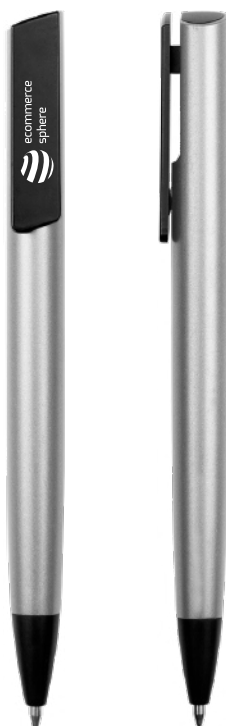

NEGRO

PLATA

BP216
BOLÍGRAFO PLÁSTICO

Bolígrafo de plástico mate. Pasta negra.

BP277 BOLÍGRAFO "GANGES"
Puntera color plata

BP277-TA
BOLÍGRAFO "GANGES"

Plástico. Cuerpo color. Pulsador, clip y puntera color plata. Pasta azul.

Plástico. Cuerpo plástico plateado y detalles de color. El clip tiene una ranura que funciona para soporte de celular. Puntera touch. Pasta negra.

ROJO

BP276-TA BOLÍGRAFO CON BASE "ORINOCO"

Base 6 x 5,5 cm. Plástico. Bolígrafo con base adhesiva que permite fijarse en un escritorio. Cuerpo de color y puntera metálica color plata. Pasta azul.

BLANCO+AZUL

BP185 BOLÍGRAFO CON BASE ADHESIVA

Plástico. Con base de plástico blanca y detalles de color. Pasta negra.

PLATA

BP189 BOLÍGRAFO RESALTADOR

Plástico. Con tapa. Detalles en color negro. Resaltador flúor amarillo. Pasta negra.

PLATA

BP279-TA BOLÍGRAFO "NILO II"

Plástico. Cuerpo color mate. Clip pulsador y puntera del mismo color. Pasta azul.

- SERIGRAFÍA
- TAMPOGRAFÍA
- GRABADO EN LÁSER
- FULL COLOR
- BORDADO
- TRANSFER
- CAJA DE REGALO