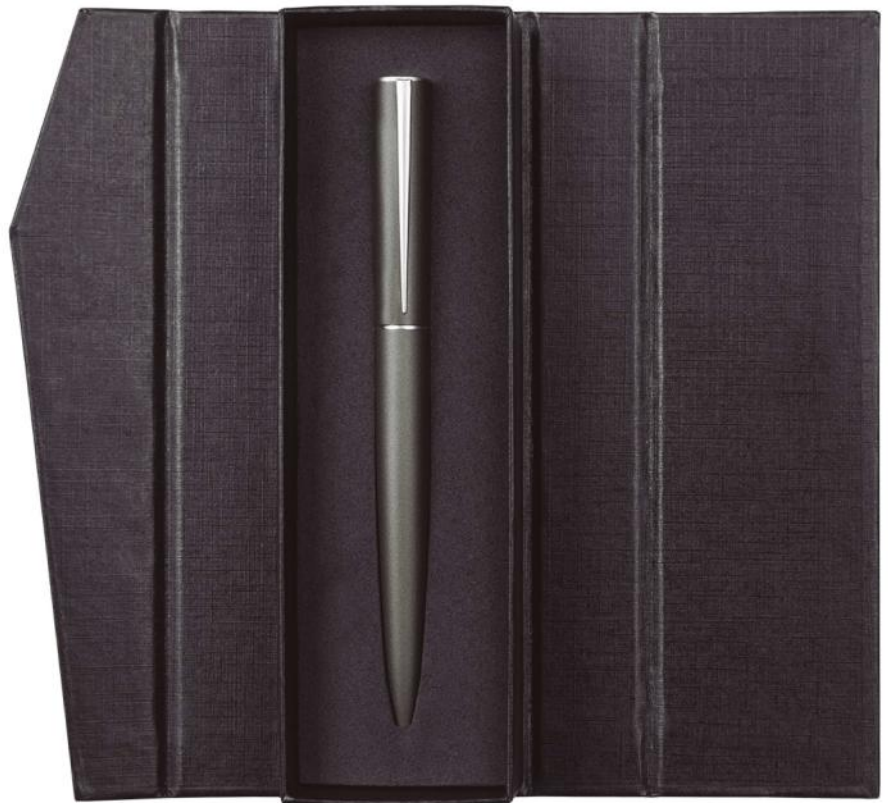

NEGRO

BP287-TA BOLÍGRAFO "SIRIO"

Metálico. Bolígrafo con apertura giratoria. Decapado plateado en la parte inferior. Cuerpo color negro. Clip, tambor superior y puntera color plata. Pasta azul. Estuche con cierre magnético.

Metal. Cuerpo metálico negro mate. Clip y puntera de metal. En la parte de arriba touch. Apertura giratoria. Con estuche. Pasta azul. Decapado plateado en la parte superior.

NEGRO

BP280
BOLIGRAFO METÁLICO "OMEGA"

Metálico. Cuerpo color mate. Clip y detalles color plata.
Apertura giratoria. Estuche de cartón. Pasta negra.

GRIS

BP262-TA BOLÍGRAFO "COBRA"

Metal. Set de bolígrafo y rollerball. Cuerpo negro. Detalles en clip y puntera color cobre. Decapado cobre en la tapa para grabado láser, lo que permite que las letras o logo se vean en color cobre igual a los detalles del producto. Un modelo de pasta negra y otro de tinta azul.

NEGRO

-  SERIGRAFÍA
-  TAMOGRAFÍA
-  GRABADO EN LÁSER
-  FULL COLOR
-  BORDADO
-  TRANSFER
-  CAJA DE REGALO

BP288 **BOLÍGRAFO "PÓLUX"**

Metálico. Bolígrafo con apertura giratoria. Decapado cobre en la parte de arriba. Cuerpo negro. Detalles en clip, arco circular y punta color cobre. Pasta negra. Estuche con cierre imantado.