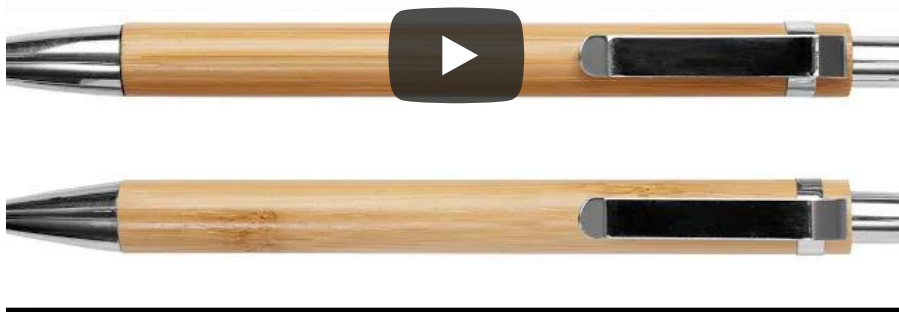

BP258 SET BAMBÚ NAGANO

Punta y pulsador plásticos

BP258 SET BAMBÚ "NAGANO"

Bambú. Set de Bolígrafo y lápiz mecánico. Cuerpo de madera. Clip metálico. Puntera y pulsador de plástico. El Bolígrafo es con puntera touch. Viene en caja de cartón que simula ser madera. Pasta negra.